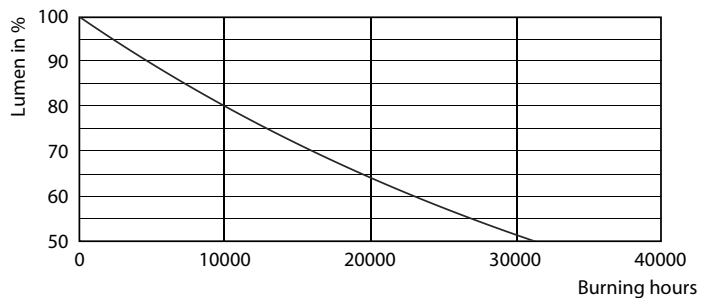

Classic filament LEDbulbs

Durata

LEDbulb 40W E27 827 CL A60 D

LEDbulb 40W E27 827 CL A60 D