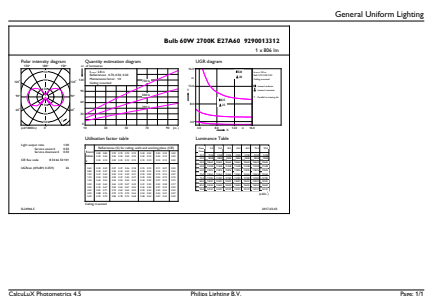

LEDbulb 60W E27 827 CL A60 D