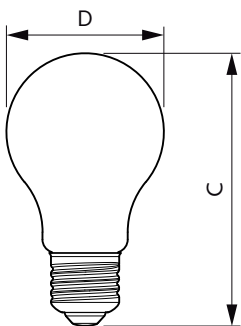

Classic filament LEDbulbs

Dati del prodotto

Codice prodotto completo	871869670944300
Nome prodotto ordine	CLA LEDBulb D 8-60W A60 E27 827 CL
EAN/UPC - Prodotto	8718696709443
Codice d'ordine	70944300
Codice locale	PHILED60D
Numeratore SAP - Quantità per confezione	1

Numeratore SAP - Confezioni per scatola esterna	10
Codice materiale (12NC)	929001331202
Peso netto (Pezzo)	0.030 kg

Disegno tecnico

Bulb A60 230V7.5-60W 806lm 2700K D Clear

Product	D	C
CLA LEDBulb D 8-60W A60 E27 827 CL	60 mm	104 mm