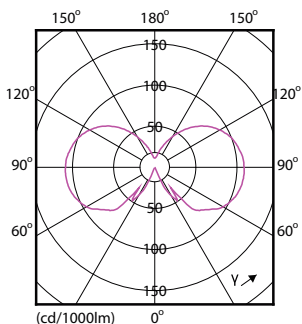

LEDbulb 40W E27 827 CL A60 D