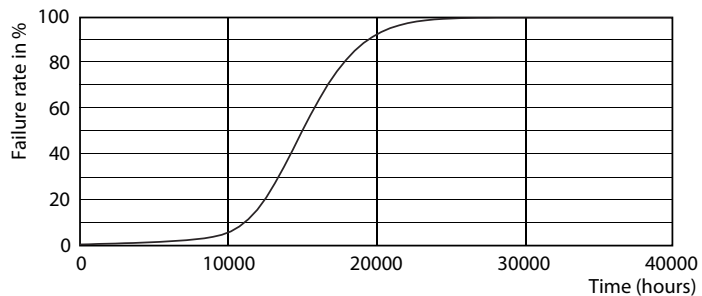

Classic filament LEDbulbs

Durata

LEDbulb 40W E27 827 CL A60 D

LEDbulb 40W E27 827 CL A60 D