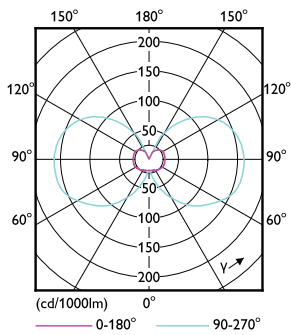

Fotometrie

LEDcapsule CorePro 2.5-28W G4 Capsule Frosted 827 ND