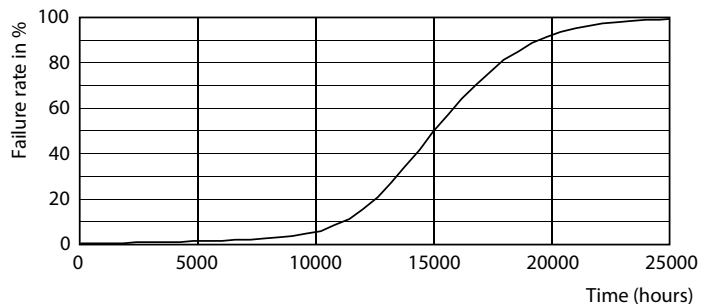

CorePro LEDcapsule LV

Durata

LEDcapsule CorePro 2.5-28W G4 Capsule Frosted 827 ND

LEDcapsule CorePro 2.5-28W G4 Capsule Frosted 827 ND