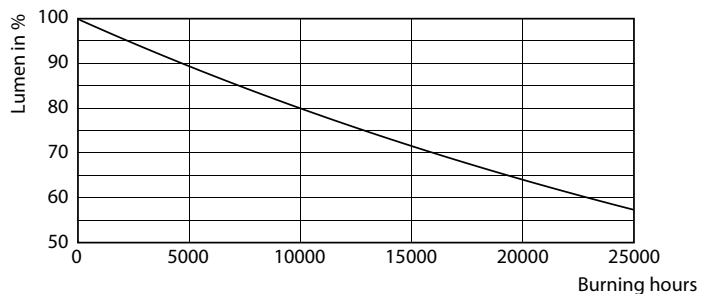

CorePro LEDcapsule LV

Durata

LEDcapsule CorePro 2.5-28W G4 Capsule Frosted 827 ND

LEDcapsule CorePro 2.5-28W G4 Capsule Frosted 827 ND