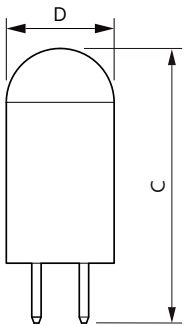

CorePro LEDcapsule LV

Adatto all'illuminazione d'accento	No
Consumo energetico kWh/1000 h	3 kWh
Dati del prodotto	
Codice prodotto completo	871869682694200
Nome prodotto ordine	CorePro LEDcapsuleLV 2.5-28W G4 827
EAN/UPC - Prodotto	8718696826942
Codice d'ordine	82694200

Codice d'ordine locale	COREG428827
Numeratore - Quantità per confezione	1
Numeratore - Confezioni per scatola esterna	12
Codice materiale (12NC)	929001896702
Peso netto SAP (Pezzo)	0,008 kg

Disegno tecnico

Capsule 12V 3W-30W 300lm 2700K G4 ND

Product	D	C
CorePro LEDcapsuleLV 2.5-28W G4 827	15 mm	46,5 mm