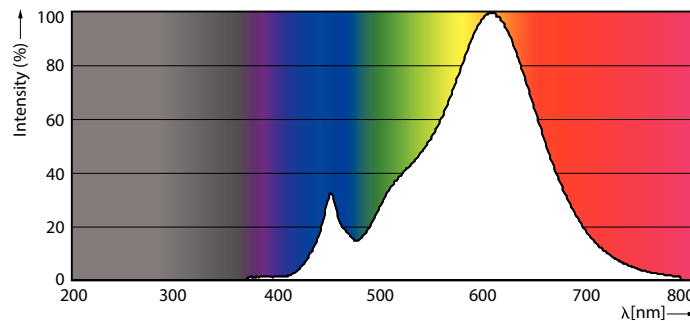

LEDcapsule CorePro 2.5-28W G4 Capsule Frosted 827 ND