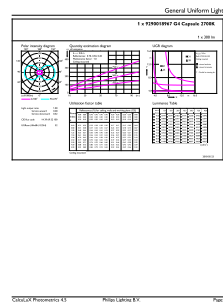

Fotometrie

LEDcapsule CorePro 2.5-28W G4 Capsule Frosted 827 ND